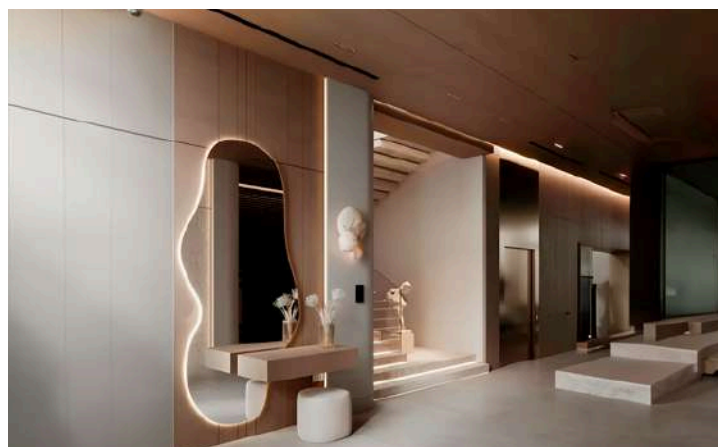

Ficha técnica / Technical sheet :